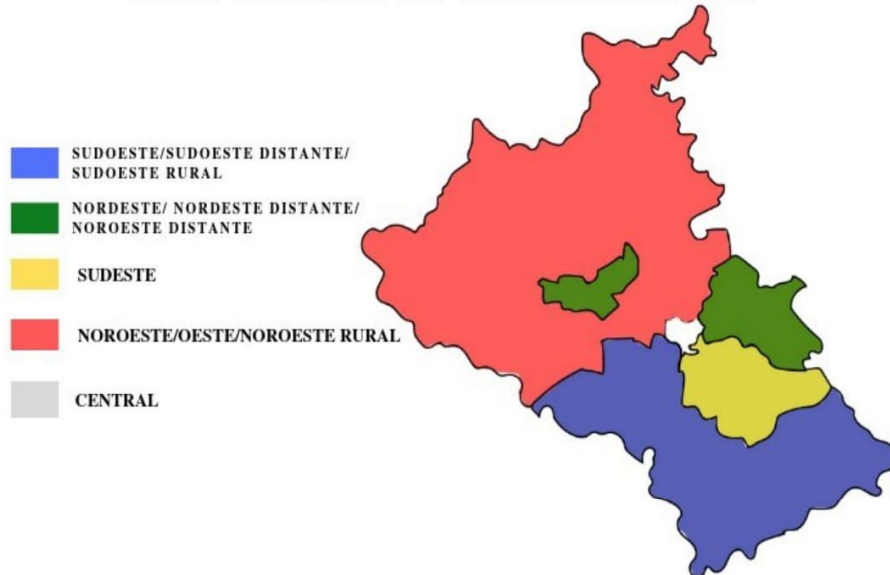

ANEXO 1

MAPA BAIROS DE DIVINÓPOLIS/MG

SUDESTE RURAL

BOA ESPERANÇA, BOA VISTA, BURITIS, CACHIMBA, CHÁCARA BELO HORIZONTE, CÓRREGO DA DIVISA, CÓRREGO DO PAIOL, FERRADOR, PAIVAS, PARI, PASSAGEM, ROSEIRAS, TAVARES.

SUDESTE

ALFAVILE, VILA DAS ROSEIRAS, SANTA LÚCIA, DAVANUZE, VALE DO SOL, DONA ROSA, NOVO PARAÍSO, PADRE EUSTÁQUIO, SÃO BENTO, JUSA FONSECA, NOSSA SENHORA DE LOURDES, MAR E TERRA, NOVA HOLANDA, MARIA PEÇANHA, TERRA AZUL, QUINTA DAS PALMEIRAS, DONA QUITA, SANTOS DUMONT, CHÁCARAS NOVO HORIZONTE, CIDADE JARDIM, PARAÍSO, COSTA AZUL, MANGABEIRAS, MARIA HELENA, SANTA ROSA, PONTE FUNDA, NAÇÕES, SAGRADA FAMÍLIA, INTERLAGOS, ANTÔNIO FONSECA, SANTA TEREZA, NOSSA SENHORA DAS GRAÇAS, PORTO VELHO

NOROESTE DISTANTE

JARDIM PRIMAVERA, VISTA ALEGRE, SANTA CRUZ, SANTO ANT^o DOS CAMPOS, CHÁCARAS SANTA MÔNICA

NOROESTE RURAL

AMADEL LACERDA, BRANQUINHOS, CACHOEIRA, CACHOEIRINHA, CHÁCARA SAMAMBAIA, CHÁCARA SANTA MÔNICA, CHORO, CÓRREGO FALSO, COSTAS, DJALMA DUTRA, FORTALEZA, FURTADOS, INHAME, JARARACA, JUNCO, LAGOS, LAJES, LAVA PÉS, LIXAS, LOPES, MATA DOS COQUEIROS, MULTIRÃO, OLARIA, PARAOPÉBA, POSSES, QUILOMBO, RUA GRANDE, TAMBORIL

NORDESTE DISTANTE

FAZENDA DA USINA, ESTÂNCIA DO GAFANHOTO, IPANEMA, NOVA SUIÇA, SÃO SIMÃO, SAVASSI, GRAJAÚ, CANDIDÉS, FLORAMAR, ICARAI, LAGOA DOS MANDARINS, SÃO CAETANO, SÃO MIGUEL, EL DORADO, CEL. JOVELINO RABELO, CHÁCARAS BEIRA RIO